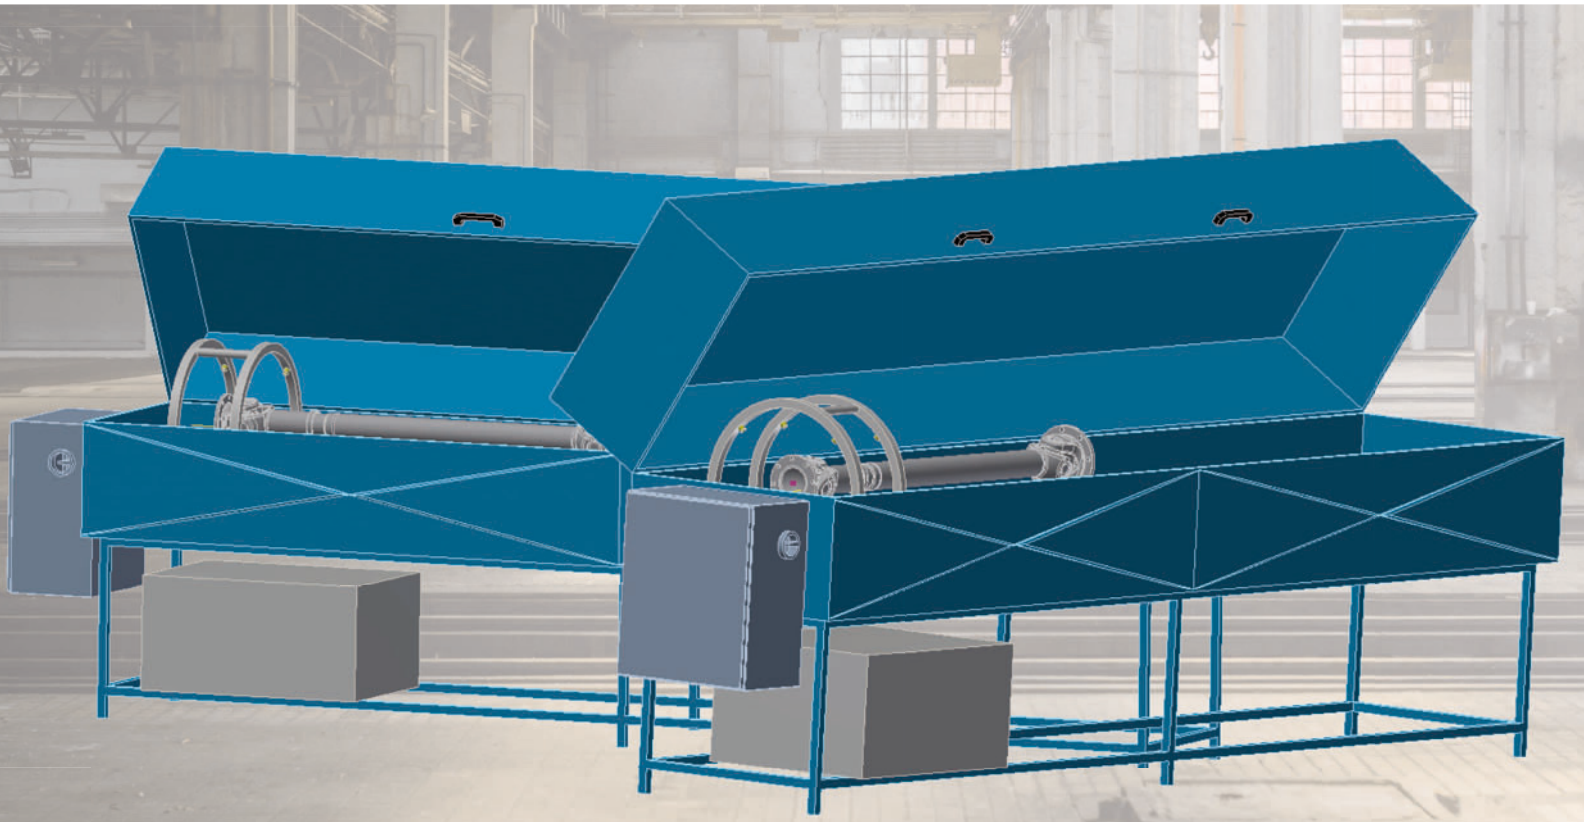

Welte Werkstatt Solutions

Seit 1971 ist die Welte Gruppe im Gelenkwellenbereich für verschiedene Anwendungen tätig. Durch diese fast 50jährige Erfahrung haben wir die Produktionsprozesse perfektioniert. Dafür mußten wir oft unseren eigenen Maschinenpark entwickeln.

In unseren Katalogen finden Sie Maschinen für die Produktion und Reparatur von Kardanwellen. Mit unseren Maschinen verbessern Sie die Produktion und die Endqualität Ihres Produkts.

Unsere Waschmaschine WWM-01 ist die perfekte Unterstützung für Ihre Werkstatt. Die Belastbarkeit und Zuverlässigkeit machen die WWM-01 zu einer Maschine für höchste Ansprüche. Aufgrund ihrer Flexibilität und der Möglichkeit verschiedene Konfigurationen zu kombinieren, kann die WWM-01 auf sämtliche Reinigungsbedürfnisse angepasst werden. Diese Maschine hat alle benötigten Sicherheitssysteme und die CE-Zertifizierung.

Welte Workshop Solutions

Since 1971 the Welte Group operates in all applications in the propshaft market. Based on almost 50 years of experience, we have optimized the production processes. For this reason we often had to develop our own machinery.

In our catalogs you will find machines for the production and repairing of propshafts. With Welte machinery you will improve the production and the final quality of the product.

Our parts cleaner WWM-01 is the perfect support for your workshop. The resilience and reliability make the WWM-01 a machine for the highest requirements. Due to its flexibility and the possibility to combine different configurations, the WWM-01 is suitable for various cleaning processes. This machine has all the necessary safety systems and the CE certification.