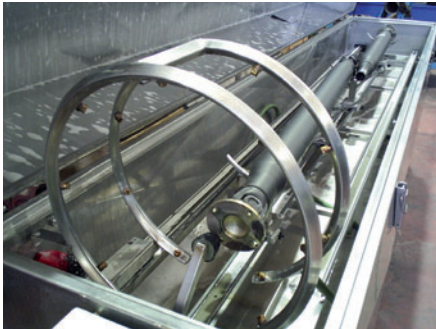

In unseren Katalogen finden Sie Maschinen für die Produktion und Reparatur von Kardanwellen. Mit unseren Maschinen verbessern Sie die Produktion und die Endqualität Ihres Produkts.

Unsere Waschmaschine WWM-01 ist die perfekte Unterstützung für Ihre Werkstatt. Die Belastbarkeit und Zuverlässigkeit machen die WWM-01 zu einer Maschine für höchste Ansprüche. Aufgrund ihrer Flexibilität und der Möglichkeit verschiedene Konfigurationen zu kombinieren, kann die WWM-01 auf sämtliche Reinigungsbedürfnisse angepasst werden. Diese Maschine hat alle benötigten Sicherheitssysteme und die CE-Zertifizierung.

In our catalogs you will find machines for the production and repairing of propshafts. With Welte machinery you will improve the production and the final quality of the product.

Our parts cleaner WWM-01 is the perfect support for your workshop. The resilience and reliability make the WWM-01 a machine for the highest requirements. Due to its flexibility and the possibility to combine different configurations, the WWM-01 is suitable for various cleaning processes. This machine has all the necessary safety systems and the CE certification.