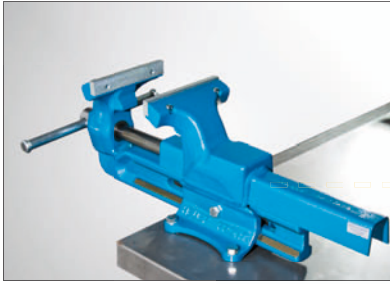

In unseren Katalogen finden Sie Maschinen für die Produktion und Reparatur von Kardanwellen. Mit unseren Maschinen verbessern Sie die Produktion und die Endqualität Ihres Produkts.

Unsere Werkbank WWB-01 ist die perfekte Unterstützung für Ihre Werkstatt. Ihre stabile Konstruktion hat sich über lange Jahre im Gelenkwellenbereich bewährt.

In our catalogs you will find machines for the production and repairing of propshafts. With Welte machinery you will improve the production and the final quality of the product.

Our workbench WWB-01 is the perfect addition for your workshop. The stable design has been proved during decades of driveshaft business.

**Schraubstock**

zur schnellen und sicheren Fixierung der Gelenkwellen.

**Bench vice**

for fast and secure lock off the driveshafts.

**Halterung**

flexibel, verstellbare Auflage für Gelenkwellen.

**Fastener**

flexible, adjustable stand for driveshafts.

**Stahlkonstruktion**

**Steel construction**

**Stabile Werkzeugschubladen aus Stahl**

**Stable tool drawer made of steel**

**Erhöhte Kanten**

verhindert das Herunterfallen von Material & Werkstücken.