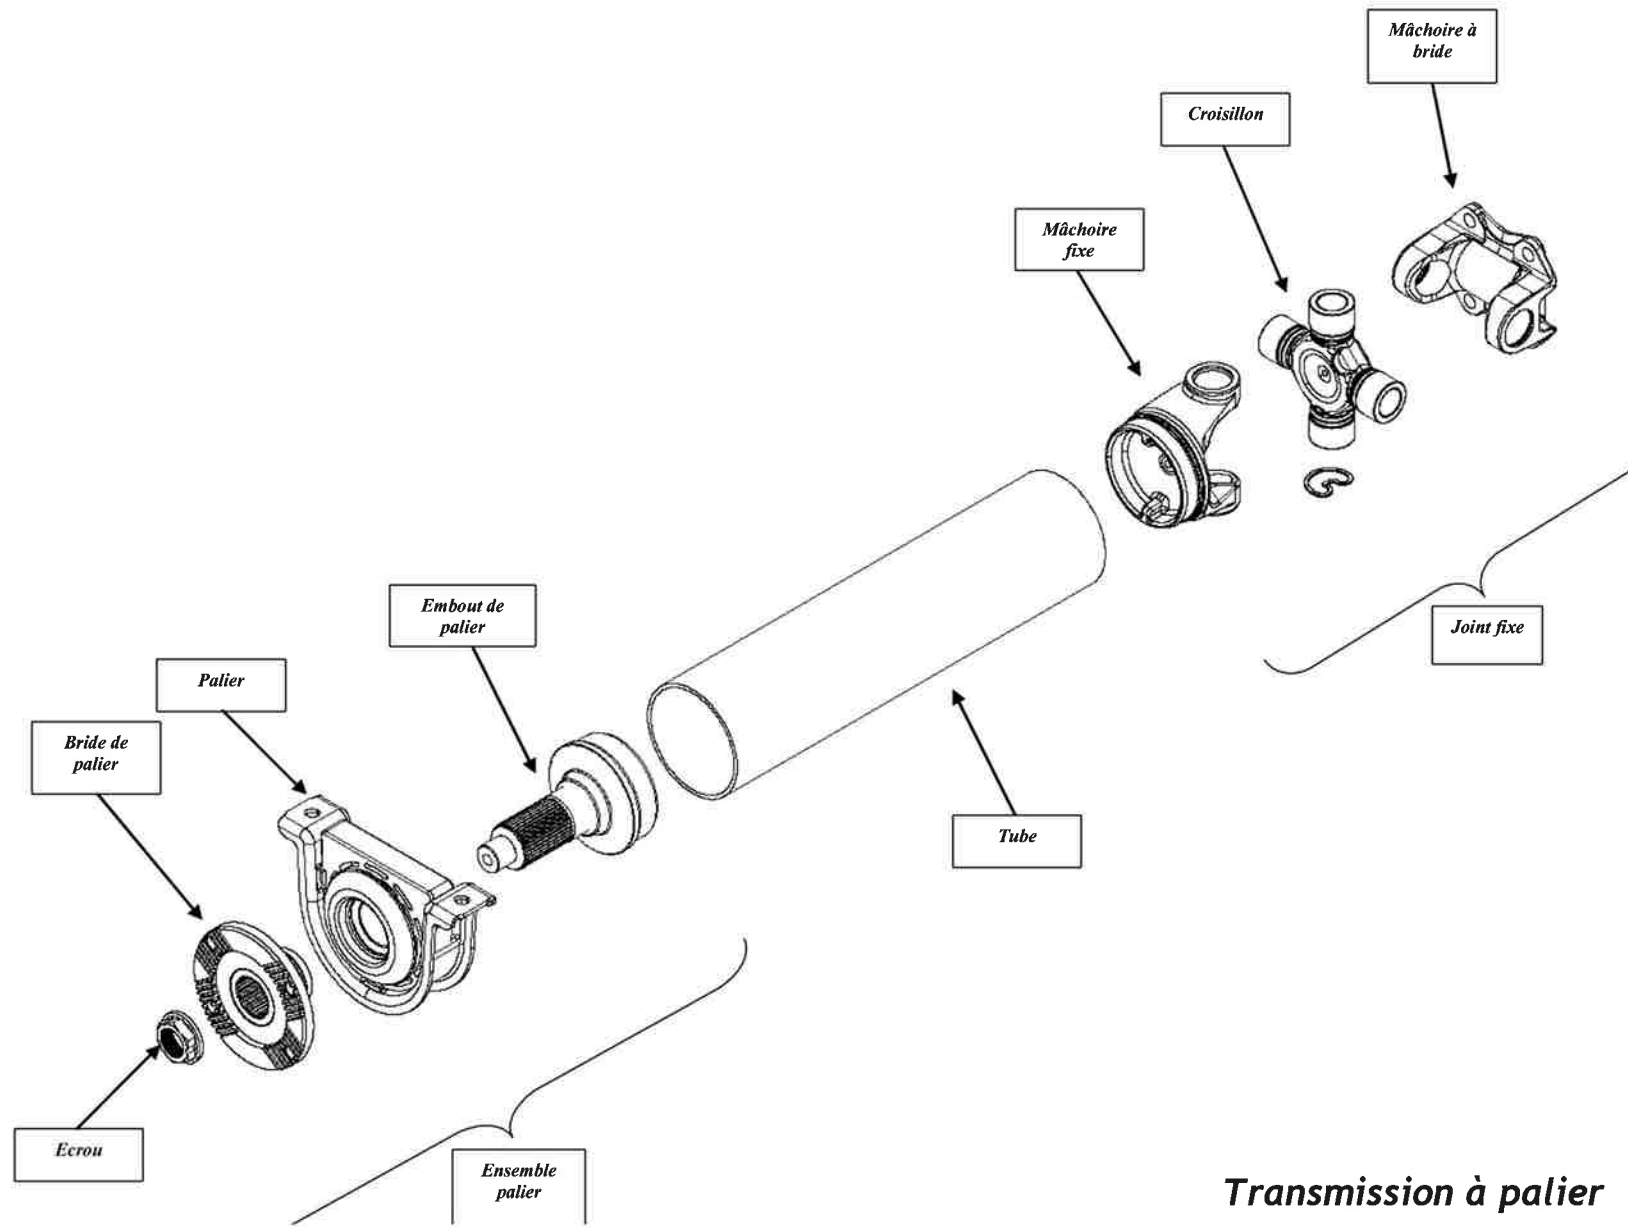

Transmission à palier